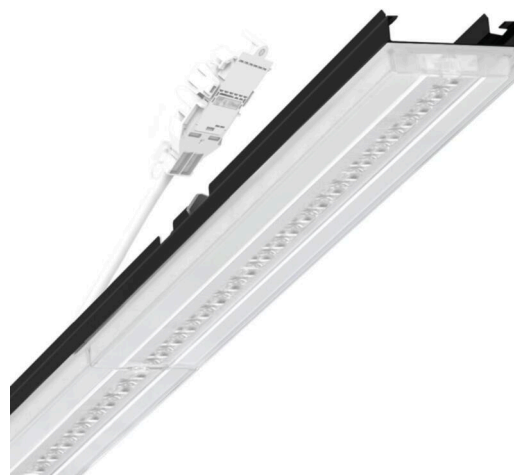

прибородержатель переменный - Central.Line.Optic - прямой широконаправленный свет - без видимых стыков

Ламподержатель из оцинкованного стального профиля, поверхность покрыта лаком на полиэфирной смоле. Крепление без инструментов с нажимными затворами, встроенными в конструкцию, обеспечивают защиту от кражи и взлома. В несущей трековой шине позиционируется по-разному. Цвет корпуса черный RAL 9005; Прямой широкий свет, распространяющийся через линзу «Central.Line.Optic» из пластика ПММА. Линзовая оптика делает сборку и установку предельно удобными, плоскость легко чистится. Линзы плотно расположены в один ряд: световые точки сливаются в одну линию, создавая целостный вид. Подключение к электросети через присоединительный провод длиной 1 м для свободного позиционирования ламподержателя в световой полосе и 5-полюсную втычную деталь для быстрой сборки со свободным выбором фаз. Сменные блоки, позволяющие легко модернизировать освещение, существенно продлевают срок службы всей осветительной установки.

DEEP-LINK

<https://www.regiolux.de/ru/article/19515006034>

Ссылка	LED 8000lm 840
ηLB	100 %
Φ ↓/↑	98 % / 2 %
UGR поп./вдоль	22.9 / 24.3

Механика

цвет корпуса	черный RAL 9005
размеры (LxWxH/DxH)	1531mm x 55mm x 37mm
вес (нетто)	1.75kg
Вид монтажа	сборка трековых систем, световая структура

размеры

L	1531 mm	Длина
В	55 mm	Ширина
Н	37 mm	Высота